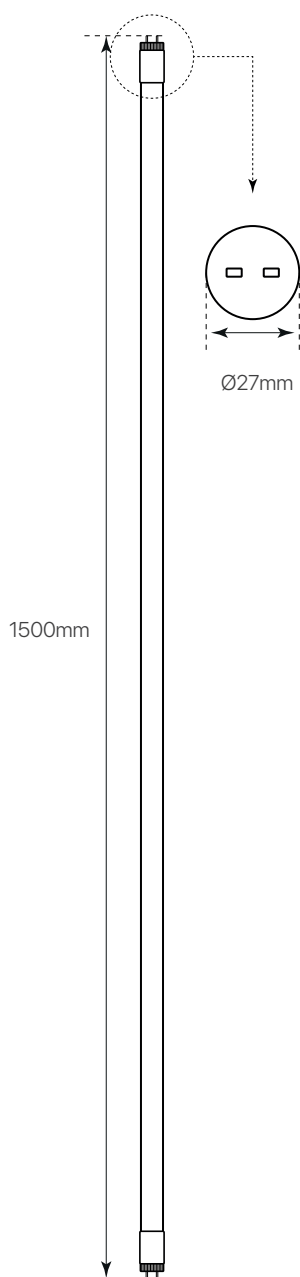

tubo led eco

ficha técnica

datasheet

ref. 5550211

Nombre / Name	Tubo led eco 22W
Referencia / Reference	5550211
Materiales / Materials	Cristal + PCB / Glass + PCB
Difusor / Diffuser	-
Potencia / Power	22W
Temperatura de color / Color temperature	6500K
Flujo luminoso / Luminous flux	2600lm
Dimable / Dimmable	No
Ángulo de apertura / Beam angle	330°
Ángulo de detección / Detection angle	-
IP	20
IK	-
F.P	0.98
UGR	-
IRC	82
Chip	EPISTAR SMD 2835
Driver	i-TEC series
Vida media (duración) / Average life	±50.000 h
Clase energética / Energy class	A+
Aislamiento eléctrico / Electrical isolation	Clase I / Class I
Colores / Colors	Opal + Blanco / Opal + White
Medida exterior / Product size	1500mm x Ø27mm
Protección contra sobretensiones / surge protections	1kV
Tª (ambiente/trabajo) / Tª (enviroment/work)	-20°~50°C
Input	AC 85~265V
Output	-
Frecuencia / Frequency	50/60Hz
Peso / Weight	250g
Certificados / Certificates	CE & RoHS
Garantía / Warranty	2 años / 2 years